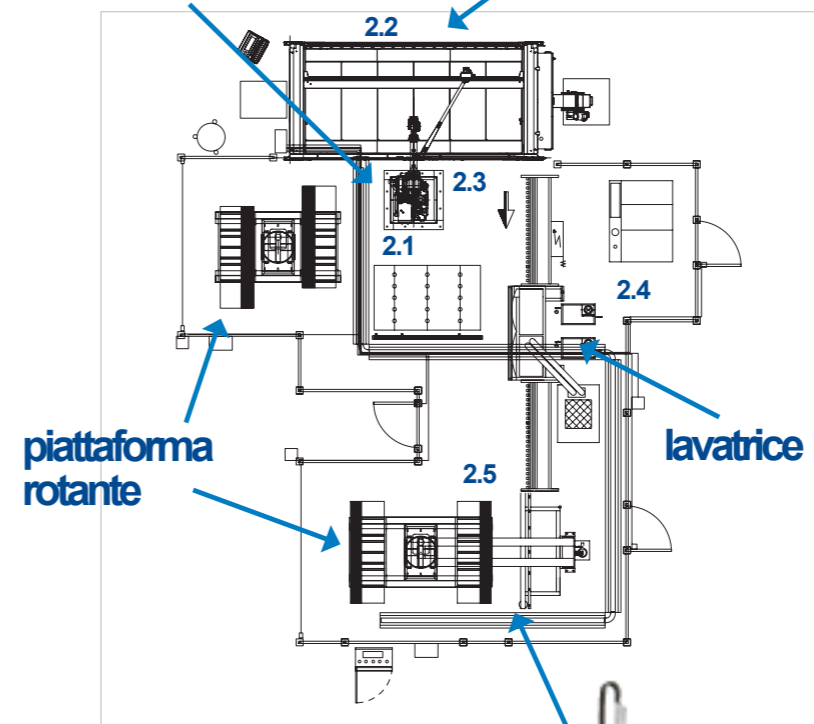

hi-tech meeting

glass technology

your
glass
vision

CMS Brembana
glass technology

CMS Tecnocut
waterjet technology

Linea automatica per finitura a filo piatto, foratura e fresatura di parti di box doccia ad elevatissimo grado di qualità.

Isola robotizzata ad altissima produttività per forature, svasature e tacche, realizzate con taglio a getto d'acqua su parti di box doccia.

CMS Brembana
glass technology

per
Novellini

- 1.1 Scarico su bilaterale orizzontale da pallet portalastre verticale
- 1.2 Filo piatto su bilaterale
- 1.3 Scarico da bilaterale orizzontale e carico su fora-fresatrice verticale
- 1.4 Foratura e fresatura
- 1.5 Lavaggio
- 1.6 Scarico su pallet portalastre con stendicarta automatico

CMS Brembana
glass technology

CMS Tecnocut
waterjet technology

per
Novellini

robot antropomorfo

- 2.1 Carico su waterjet da pallet portalastre verticale con piattaforma rotante
- 2.2 Forature, svasature e tacche
- 2.3 Scarico waterjet e carico lavatrice
- 2.4 Lavaggio
- 2.5 Scarico da lavatrice a pallet portalastre con piattaforma rotante