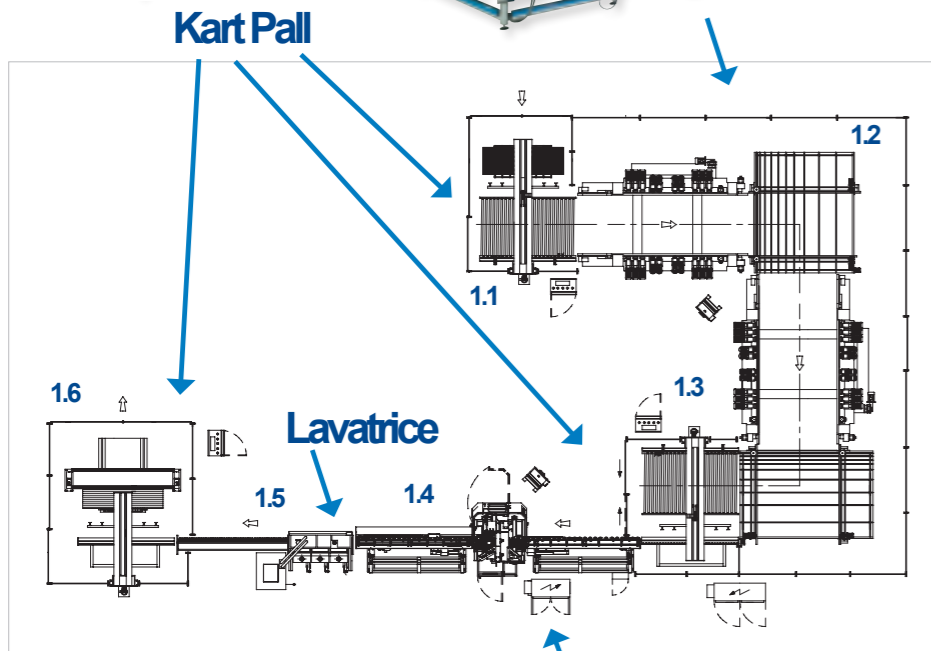

hi-tech meeting

glass technology

your
glass
vision

CMS Brembana
glass technology

CMS Tecnocut
waterjet technology

Linea automatica per finitura a filo piatto, foratura e fresatura di parti di box doccia ad elevatissimo grado di qualità.

Isola robotizzata ad altissima produttività per forature, svasature e tacche, realizzate con taglio a getto d'acqua su parti di box doccia.

CMS Brembana
glass technology

per
Novellini

- 1.1 Scarico su bilaterale orizzontale da pallet portalastre verticale
- 1.2 Filo piatto su bilaterale
- 1.3 Scarico da bilaterale orizzontale e carico su fora-fresatrice verticale
- 1.4 Foratura e fresatura
- 1.5 Lavaggio
- 1.6 Scarico su pallet portalastre con stendicarta automatico